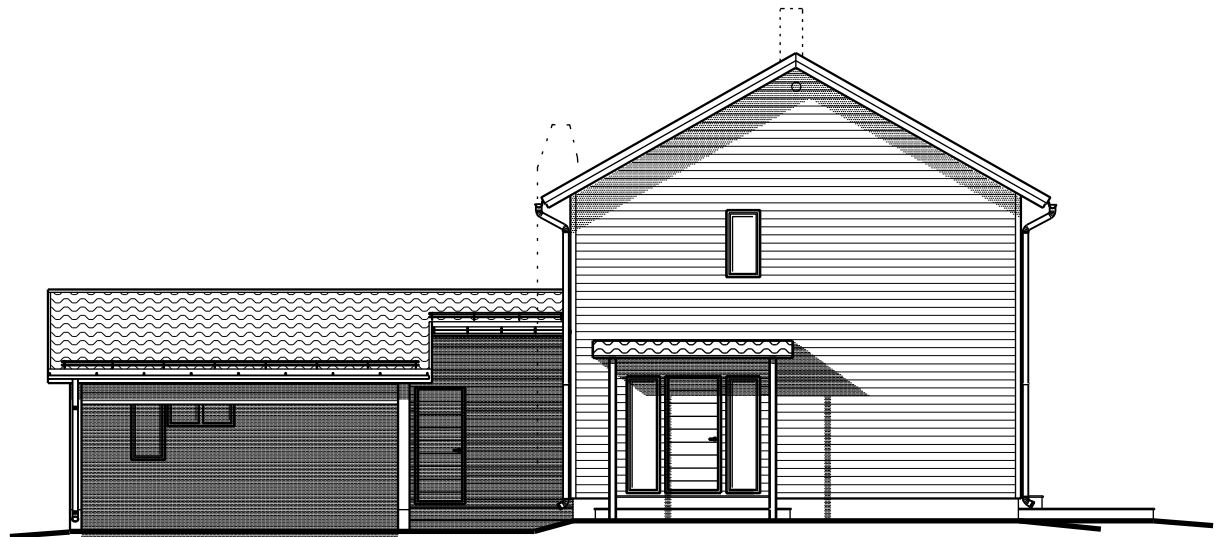

1. Taktegel, mörkgrå Benders 0200 27
2. Panel, gul Teknos 7453
3. Panel, gul Teknos 7453
4. Knutbräde, gul Teknos 7453
5. Sockel, grå

Fasad mot sydväst

Fasad mot sydost

Fasad mot nordost

Fasad mot nordväst