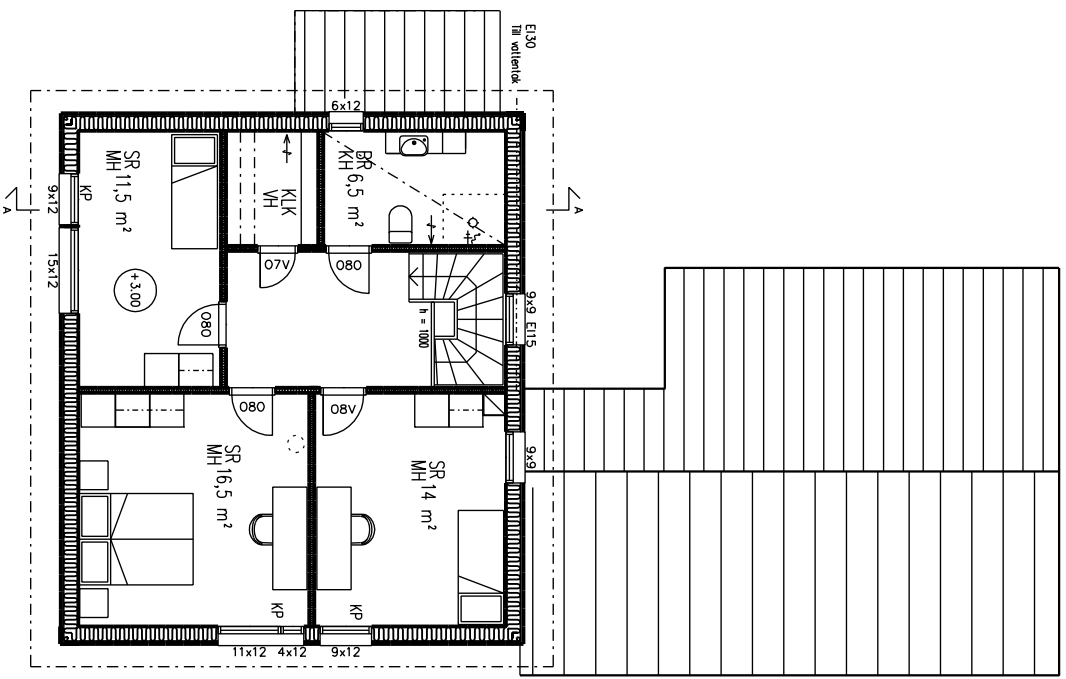

Plan, vån 1

Moskineell ventilation  
 1 brandvarnare / 60 m<sup>2</sup> kopplade till enöt

t = skyddsglas  
 t+ = skyddsglas på båda sidorna

Plan, vån 2

Moskineell ventilation  
 1 brandvarnare / 60 m<sup>2</sup> kopplade till enöt