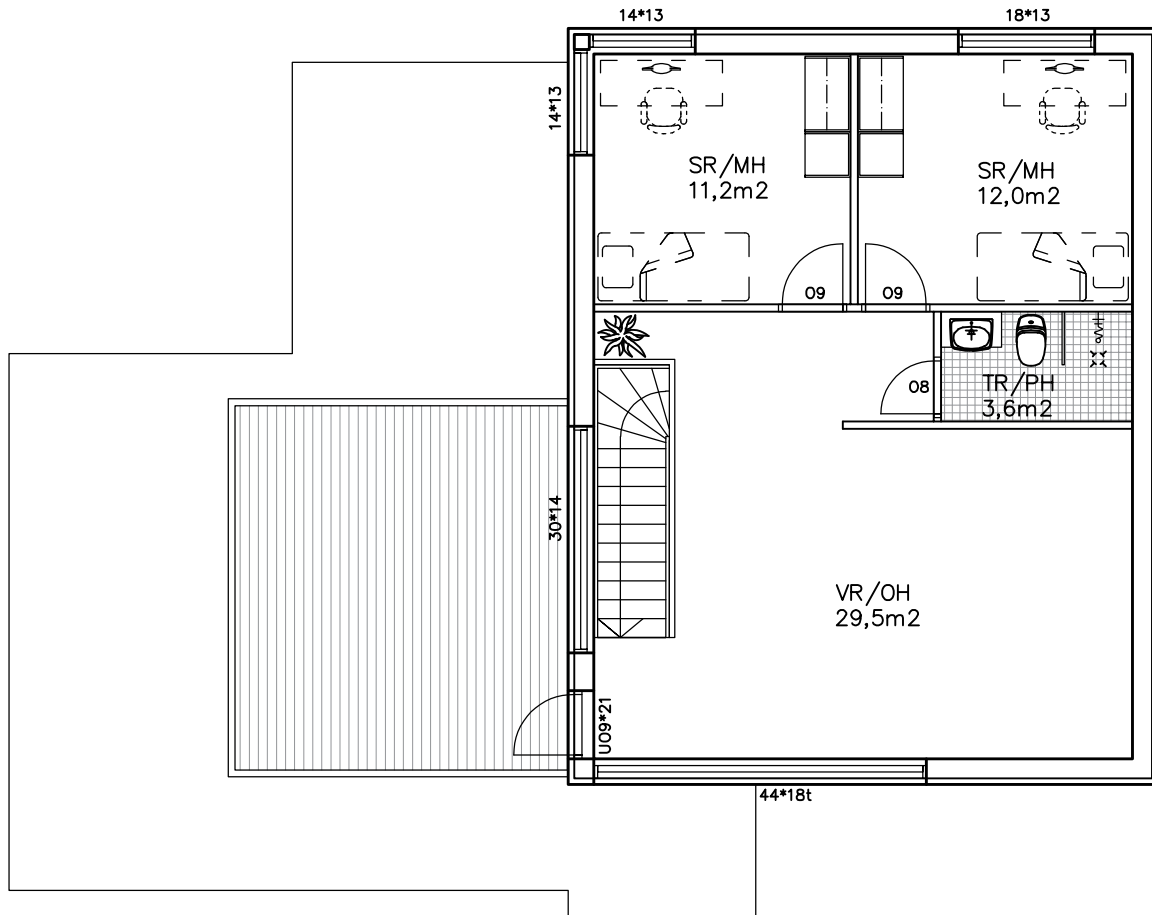

Våning 1 / Kerros 1

Våning 2 / Kerros 2

PRELIMINÄR/ALUSTAVA

07.04.2021

Ab Ingenjörbyrå Mathias Smeds
Insinööritoimisto Oy
Stationsgatan 48 65100 NASSA
GSM 050 557 5252

Mathias Smeds